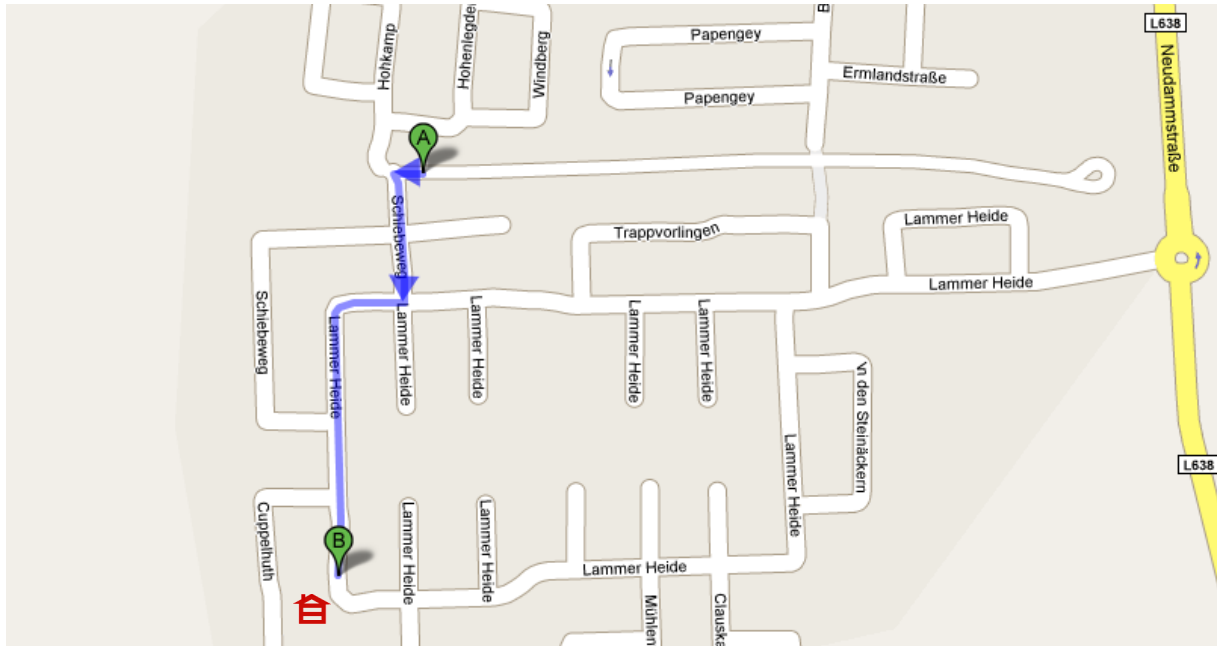

Das ist der Fußweg, von der Bushaltestelle „Hohkamp“ zu uns

 Bushaltestelle „Hohkamp“

 Die Zimmervermietung

Fußweg zur Lammer Heide 196, 38116 Braunschweig
0,4 km – ca. 5 Minuten